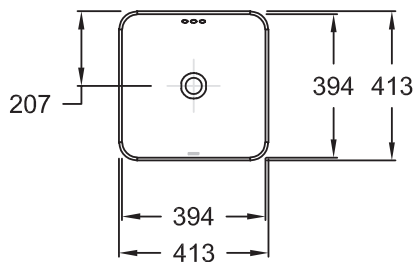

### Преимущества при монтаже

- Аккуратная установка: Гладкая нижняя поверхность. Глубина чаши не превышает общей высоты раковины, без отверстия для смесителя

### Технические характеристики

- РАЗМЕРЫ (CM) : 41.30 x 41.30 см
- МАТЕРИАЛ : Огнеупорная керамика
- PERCEMENT ET PRÉ-PERCEMENT ROBINETTERIE : Без отверстия для смесителя
- CONFIGURATION : Стандартные
- TROP-PLEIN : С отверстием перелива
- ВЕС : 10.6 кг
- ТИП УСТАНОВКИ : Накладные
- PERCEMENT ROBINETTERIE : Без отверстия для смесителя
- MEULÉ/NON-MEULÉ : Гладкая нижняя поверхность, для установки на мебель
- ROBINETTERIE CONSEILLÉE : Composed

### Общая информация

Спецификация продукта : Накладная раковина 41 см. E2661. Коллекция : VOX. РАЗМЕРЫ (CM) : 41.30 x 41.30 см. ВЕС : 10.6 кг. МАТЕРИАЛ : Огнеупорная керамика. ТИП УСТАНОВКИ : Накладные. PERCEMENT ET PRÉ-PERCEMENT ROBINETTERIE : Без отверстия для смесителя. PERCEMENT ROBINETTERIE : Без отверстия для смесителя. CONFIGURATION : Стандартные. MEULÉ/NON-MEULÉ : Гладкая нижняя поверхность, для установки на мебель. TROP-PLEIN : С отверстием перелива. ROBINETTERIE CONSEILLÉE : Composed.