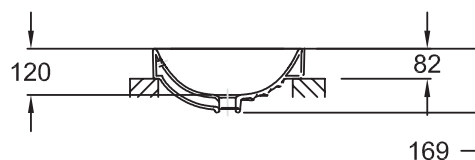

### Преимущества при монтаже

- Аккуратная установка: Гладкая нижняя поверхность. Глубина чаши не превышает общей высоты раковины, без отверстия для смесителя

### Технические характеристики

- РАЗМЕРЫ (CM) : 41.30 x 41.30 см
- МАТЕРИАЛ : Огнеупорная керамика
- PERCEMENT ET PRÉ-PERCEMENT ROBINETTERIE : Без отверстия для смесителя
- CONFIGURATION : Стандартные
- TROP-PLEIN : С отверстием перелива
- ВЕС : 10.6 кг
- ТИП УСТАНОВКИ : Накладные
- PERCEMENT ROBINETTERIE : Без отверстия для смесителя
- MEULÉ/NON-MEULÉ : Гладкая нижняя поверхность, для установки на мебель
- ROBINETTERIE CONSEILLÉE : Composed

### Общая информация

Спецификация продукта : Накладная раковина 41 см. E2661. Коллекция : VOX. РАЗМЕРЫ (CM) : 41.30 x 41.30 см. ВЕС : 10.6 кг. МАТЕРИАЛ : Огнеупорная керамика. ТИП УСТАНОВКИ : Накладные. PERCEMENT ET PRÉ-PERCEMENT ROBINETTERIE : Без отверстия для смесителя. PERCEMENT ROBINETTERIE : Без отверстия для смесителя. CONFIGURATION : Стандартные. MEULÉ/NON-MEULÉ : Гладкая нижняя поверхность, для установки на мебель. TROP-PLEIN : С отверстием перелива. ROBINETTERIE CONSEILLÉE : Composed.